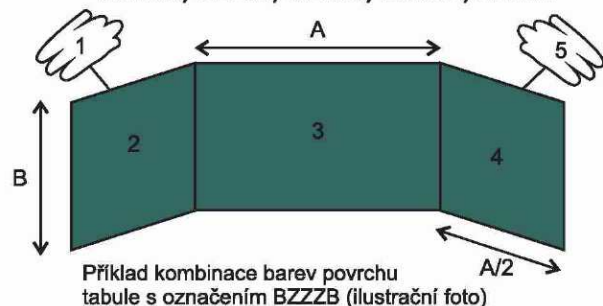

Potřebujete kombinovat fix a křídlo? Pro praktická křídla třídílné tabule můžete zvolit jinou barvu povrchu než pro střední část.

STOJAN ZVEDACÍ AL **ekoTAB®** má profesionální konstrukci ze stříbrného eloxovaného hliníku s šedým krytváním. Je navržen tak, aby poskytoval vysoký komfort, tichý a hladký posuv tabule po celou dobu životnosti výrobku. Všechny komponenty jsou odolné dlouhodobé zátěži, konstrukce je opatřena bezpečnostní pojistkou, proti okamžitému vytržení stojanu ze stěny.

SPECIFIKACE PRODUKTU

TRIPTYCH K

> **Standardizovaný rozměr v uzavřeném stavu*:**
200x120

> **Povrch tabule:**
dvouvrstvá keramika e³ nejvyšší kvality

> **Certifikace tabule:**
ČSN EN 71 Bezpečnost hraček

> **Barva povrchu:**
pro popis fixem: bílá - B
pro popis křídou: zelená - Z

> **Možné kombinace (plocha 1, 2, 3, 4, 5):**
BBBBB, ZZZZZ, BZZZZ, ZBBBB, ZBZZ

> **Potisk tabule:** v této sestavě nenabízíme

Polička AL SZ-ST 200 cm

> **Odkládací polička:** hliníková v délce 200 cm

Zvedací systém STOJAN ZVEDACÍ AL

> **Rozměr*:** 1600 x 950 mm
> **Hmotnost:** 40 kg
> **Zdvih:** 560 mm
> **Maximální zatížení:** 70 kg

*Uvedené rozměry jsou pouze orientační, přesné rozměry jsou uvedeny v technickém listu.

Záruka, doplňující informace