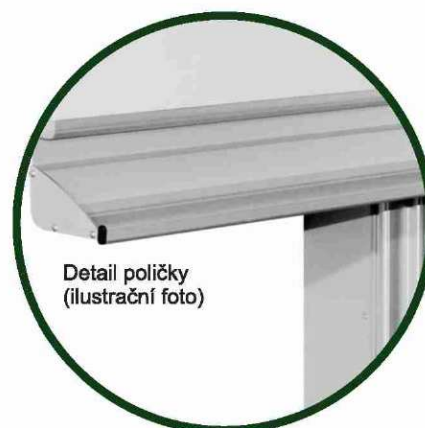

Sestavy na SZ AL

ukaž na webu ekotab.cz

ekoTAB*