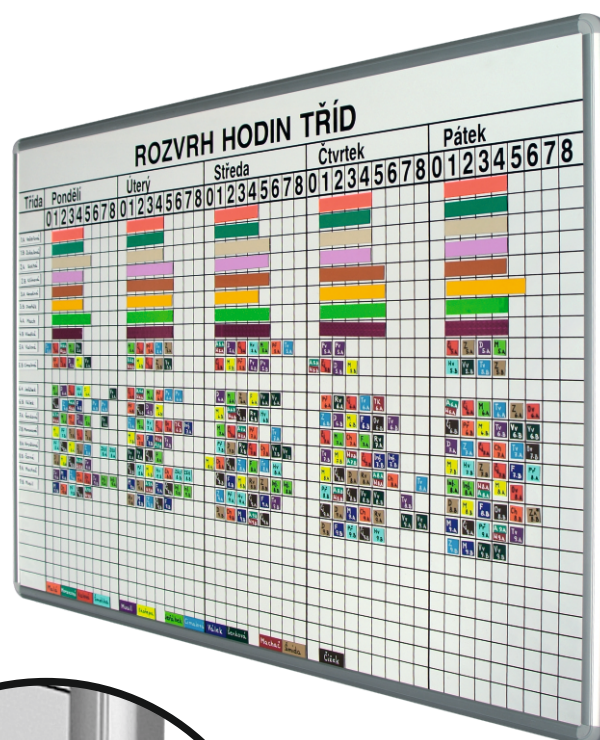

Pro příklad Rozvrhová tabule 26 (26 tříd, 0 – 8 hodin)

Rozvrhové tabule **ekoTAB®** jsou magnetické, popisovatelné fixem na bílé tabule. Nabízíme je ve dvou velikostech, a to v provedení 26 tříd (0 – 8 hodin) a v provedení 40 tříd (1 – 12 hodin). Rozvrhové tabule **ekoTAB®** jsou standardně s bílým lakovaným povrchem, protože u tohoto typu tabule nepředpokládáme intenzivní popisování fixem. Pro vytvoření rozvrhu tříd na Rozvrhové tabuli **ekoTAB®** budete potřebovat pouze barevné magnetické pásky a permanentní popisovač. Standardní barva rastru je černá.

Díky sendvičové konstrukci se tabule nekrotí. Rozvrhová tabule **ekoTAB®** je orámována elegantním hliníkovým rámem v přírodním odstínu s šedými plastovými rohy. Součástí Rozvrhové tabule **ekoTAB®** je příslušenství pro zavěšení na stěnu.

### Rozvrhová tabule 40

- > **Standardní rozměr\*:** 135 x 100
- > **Povrch tabule:** bílý lakovaný povrch
- > **Hmotnost:** 15,5 kg

\*Uvedené rozměry jsou pouze orientační, mohou se lišit až o 2,5 cm.

Ukázka barevných magnetických pásek a permanentních popisovačů. Kompletní nabídku magnetických pásek najdete na <http://eshop.vms.cz/>.

## PŘEDNOSTI ŘEŠENÍ

- > Přehledně rozplánovaná výuka v jednotlivých třídách
- > Jednoduchá výměna magnetických pásek
- > Potisk v českém jazyce
- > Eleganční moderní vzhled
- > Jednoduchá montáž

Rozvrhová tabule