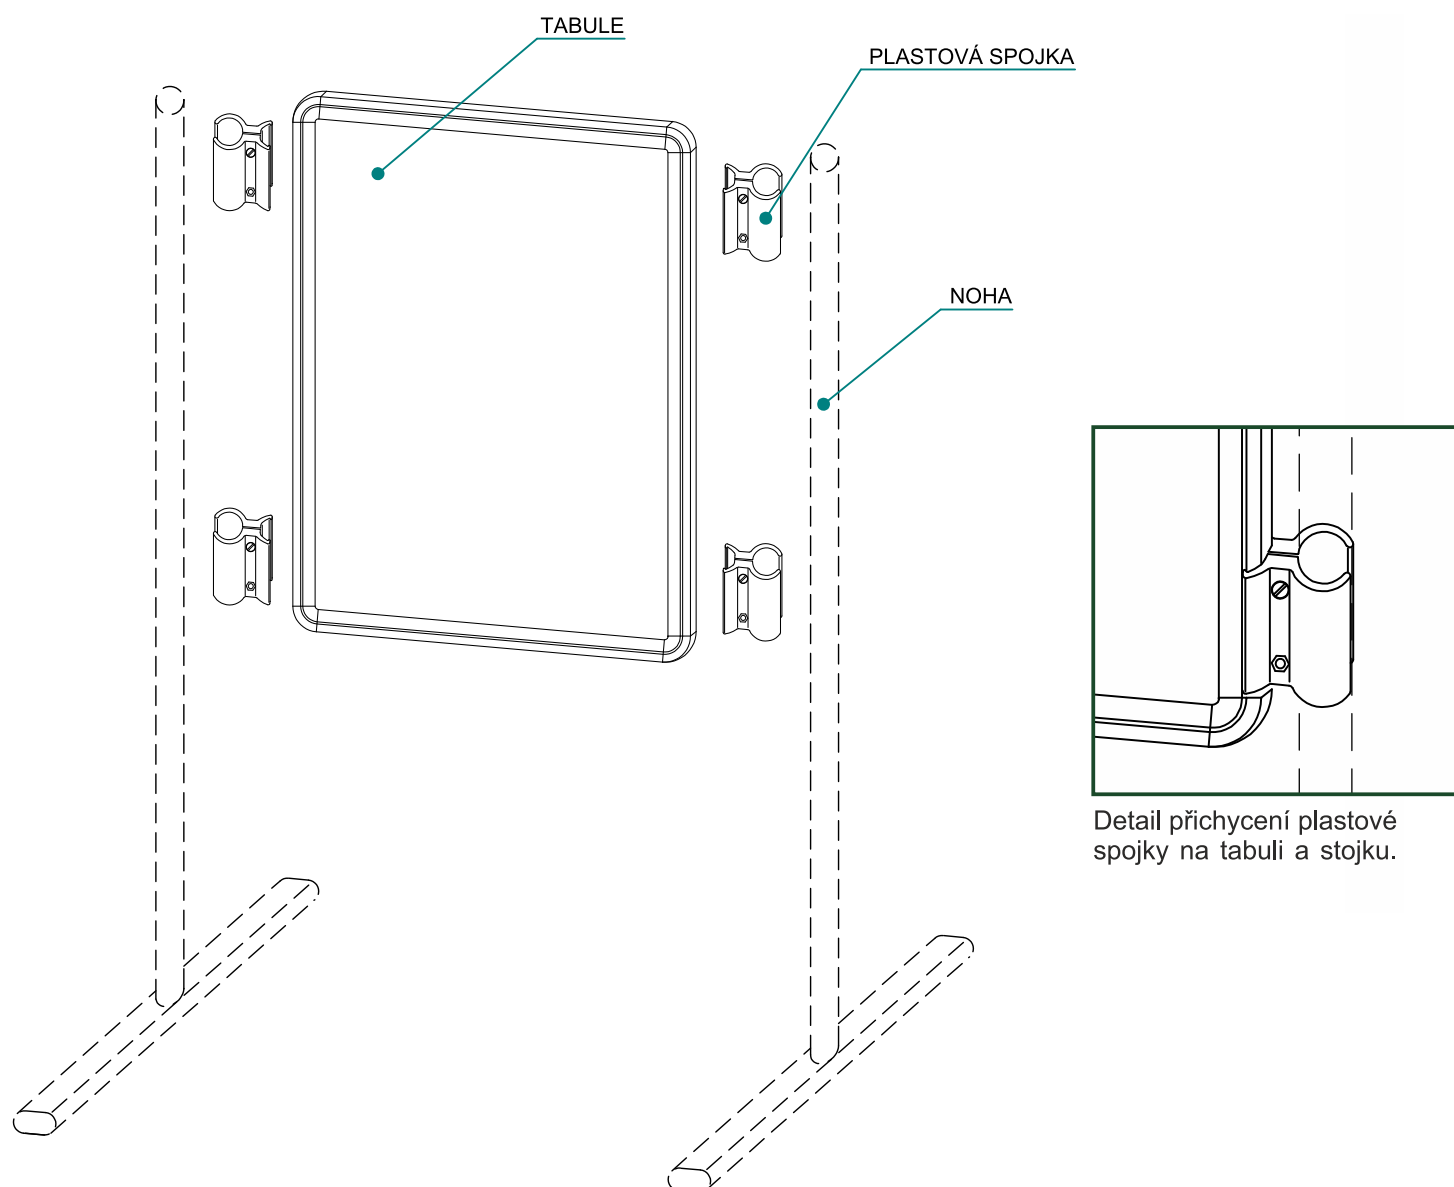

**ekoTAB®**

Detail přichycení plastové spojky na tabuli a stojku.

## PARAVAN

oboustranná tabule **ekoTAB®** s různým typem povrchu určená na Nohy **PARAVAN ekoTAB®**.

Povrch Paravanu **ekoTAB®** se vyrábí ve čtyřech variantách.

Varianta s bílým magnetickým povrchem z certifikované dvouvrstvé keramiky e<sup>3</sup>, vypalované nad 800°C. Tento typ povrchu je vhodný pro intenzivní popisování fixem, především ve školách. Při správné údržbě je velice snadno mazatelný a při běžném provozu téměř nezníčitelný.

Varianta s bílým magnetickým emailovým povrchem, vypalovaným při 250°C. Díky vlastnostem povrchu je tabule vhodná pro menší intenzitu popisování.

Varianta s textilním povrchem z kvalitní textilie s krátkým vlasem určené pro výstavní plochy, odolnost vůči UV záření není garantována.

Varianta s korkovým povrchem z kvalitního přírodního drceného korku, který se nedrolí a má tloušťku 3 mm.

Tabulová deska Paravanu **ekoTAB®** má sílu 16 mm a je složena z několika vrstev, nedochází tedy ke kroucení paravanu. Elegantní rám z eloxovaného hliníku s šedými plastovými rohy má sílu 22 mm. Součástí paravanu jsou čtyři plastové spojky pro uchycení na Nohy **PARAVAN ekoTAB®**. Nohy **PARAVAN ekoTAB®** nejsou součástí výrobku.