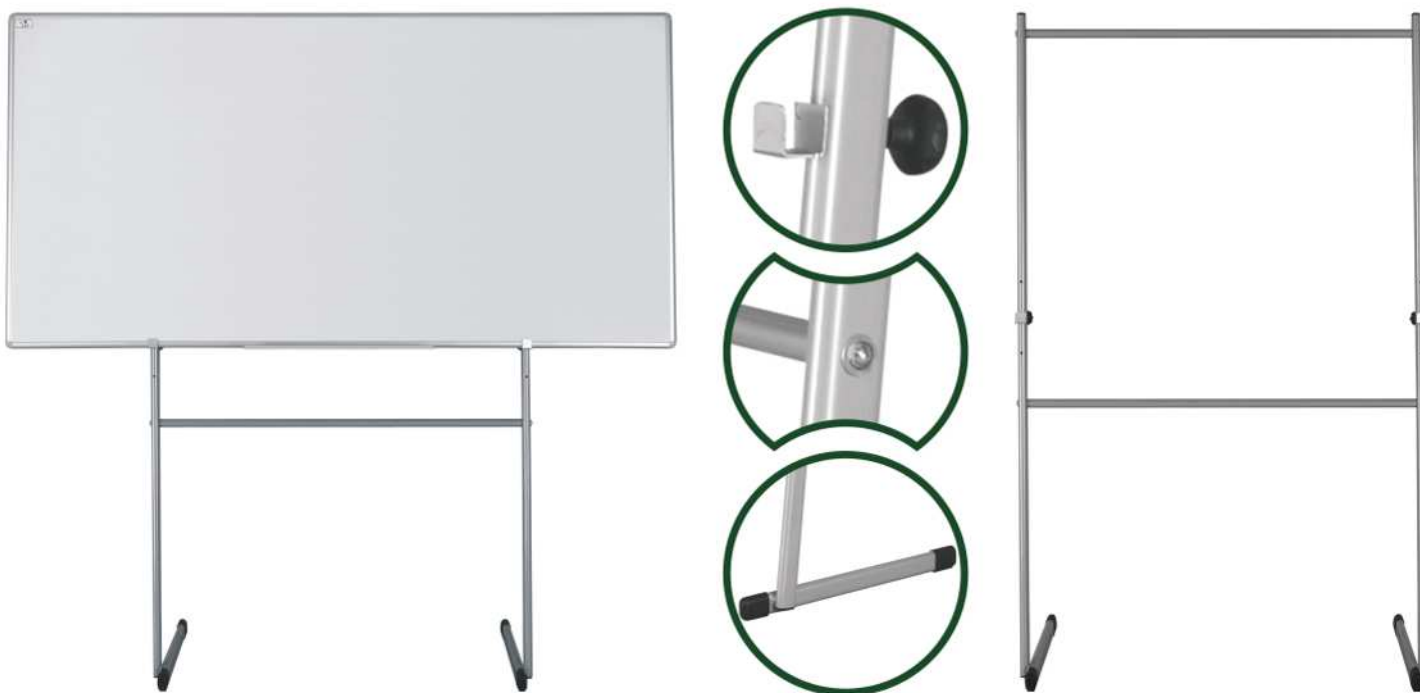

ekoTAB®

Stojan stabilní je univerzální pro širokou škálu tabulí a nástěnek **ekoTAB**®. Proč toho nevyužít? Dnes můžete mít na stojanu magnetickou tabuli a zítra třeba textilní nástěnku. Stojan je lehký, tedy ideální pro přenášení z místa na místo.

STOJAN stabilní

STOJAN stabilní **ekoTAB**® je praktický stojan s elegantní oválnou ocelovou konstrukcí stříbrné barvy pro tabule a nástěnky **ekoTAB**®. Tabuli nebo nástěnku je možné umístit až do pěti různých výškových poloh, což vám zcela jistě zpříjemní práci. Nemusíte se sklánět ani psát v nepohodlné poloze a naplno se tak věnovat vaší prezentaci. Tabule je ke stojanu pevně uchycena pomocí kvalitních plastových šroubů, které jsou součástí stojanu. STOJAN stabilní **ekoTAB**® váží jenom necelých deset kilogramů, snadno jej tedy přemístíte do jiné místnosti.

SPECIFIKACE PRODUKTU

STOJAN stabilní je určen pro:

> **Tabule ekoTAB® typu:**

MANAŽER, ŠKOL, TEXTIL, KOREK, PARAVAN
šířky* 100 - 240 , výšky* 90 - 120

*Uvedené rozměry jsou pouze orientační, přesné rozměry jsou uvedeny v technickém listu.

Záruka, doplňující informace

Záruka 2 roky.

Více informací najdete v Technickém listu – STOJAN stabilní a v Návodu na montáž (Stojan stabilní).

PRODUKTY PRO VIZUÁLNÍ KOMUNIKACI

PŘEDNOSTI ŘEŠENÍ

- > Univerzální pro tabule a nástěnky ekoTAB® až do velikosti* 240 x 120
- > 5 výškových poloh
- > Profesionální ocelová konstrukce
- > Elegantní moderní design