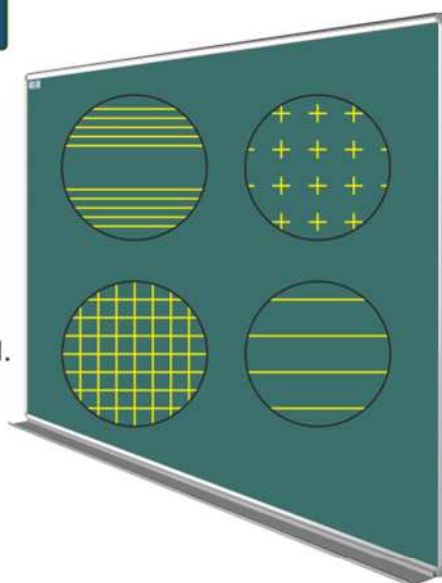

Pro příklad ŠKOL K na Stojanu zvedacím AL